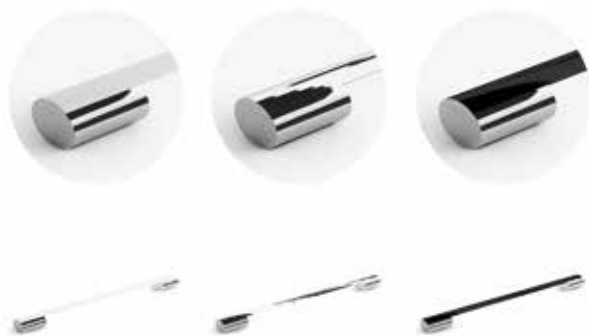

Серия «Глянец»

Белый

Хром
рефлект

Черный
глянец

Серия «Муар»