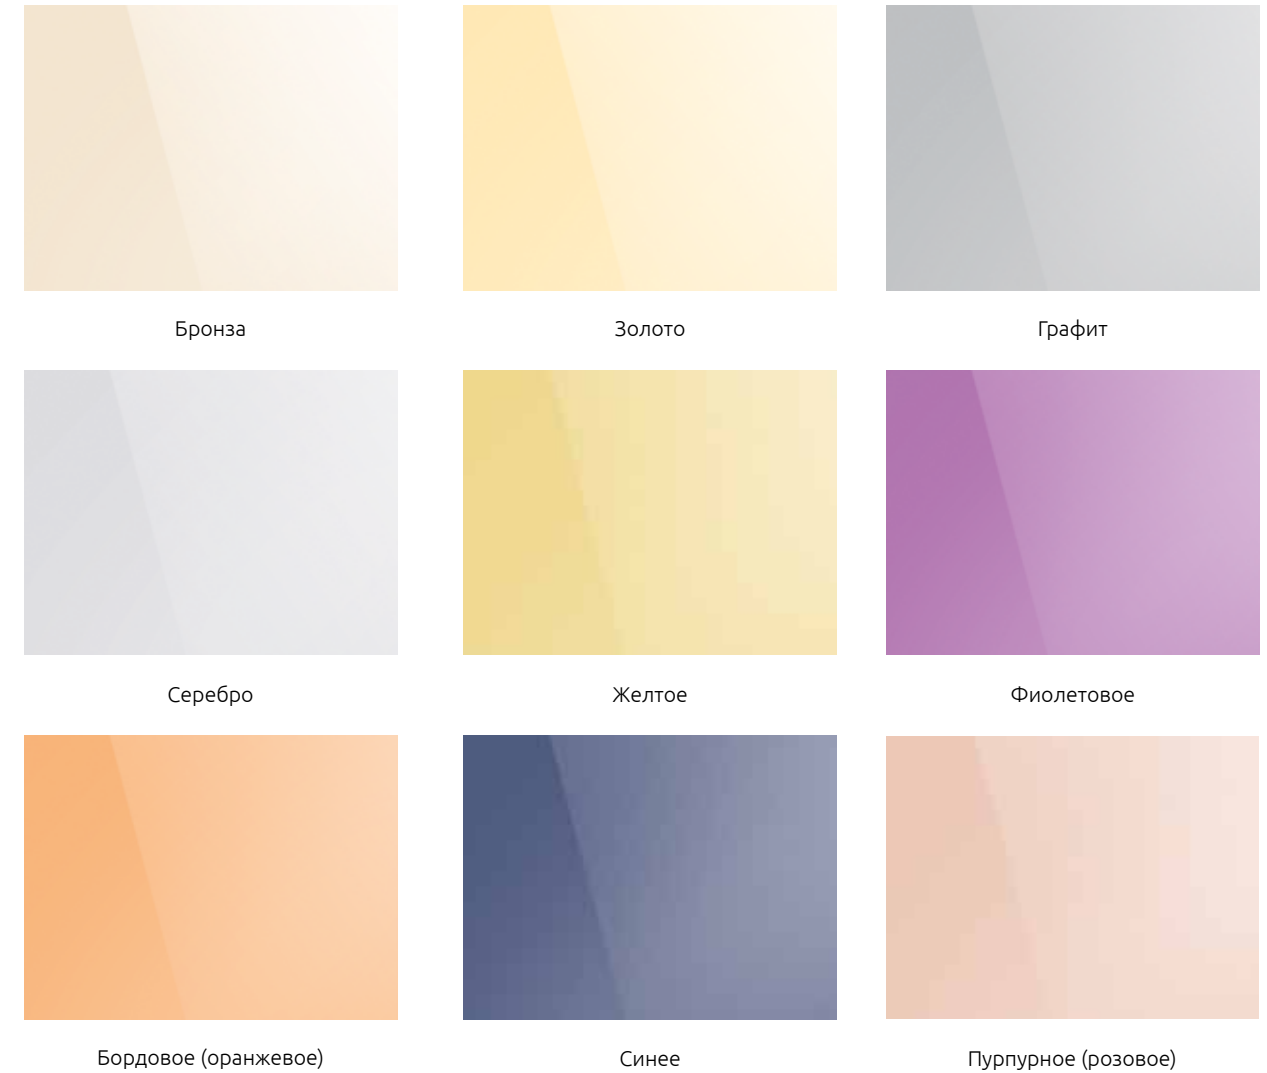

Коллекция цветных зеркал

Коллекции ручек

HDL01

Серия «Анодированные»

Шампань Хром Темный коньяк Золото

Серия «Браш»

Графит Золото Рубин Хром Шампань Бронза

Серия «Глянец»

Белый Хром рефлект Черный глянец

Серия «Муар»

Авантюрин

Серия «Скай»

Серебро Графит Шампань Золото

Серия «Текстура»

Венге Вишня Дуб атланта Дуб млечный Орех 170 Орех ноч-экко Венге глянец

HDL02

Бронза

Серия «Текстура»

Венге

Вишня

Дуб
млечный

Дуб атланта

Орех ноче-
экко

Орех 170

Серия «Глянец»

Белый

Хром
рефлект

Черный
глянец

Серия «Муар»

Авантюрин

Серия «Скай»

Венге
глянец