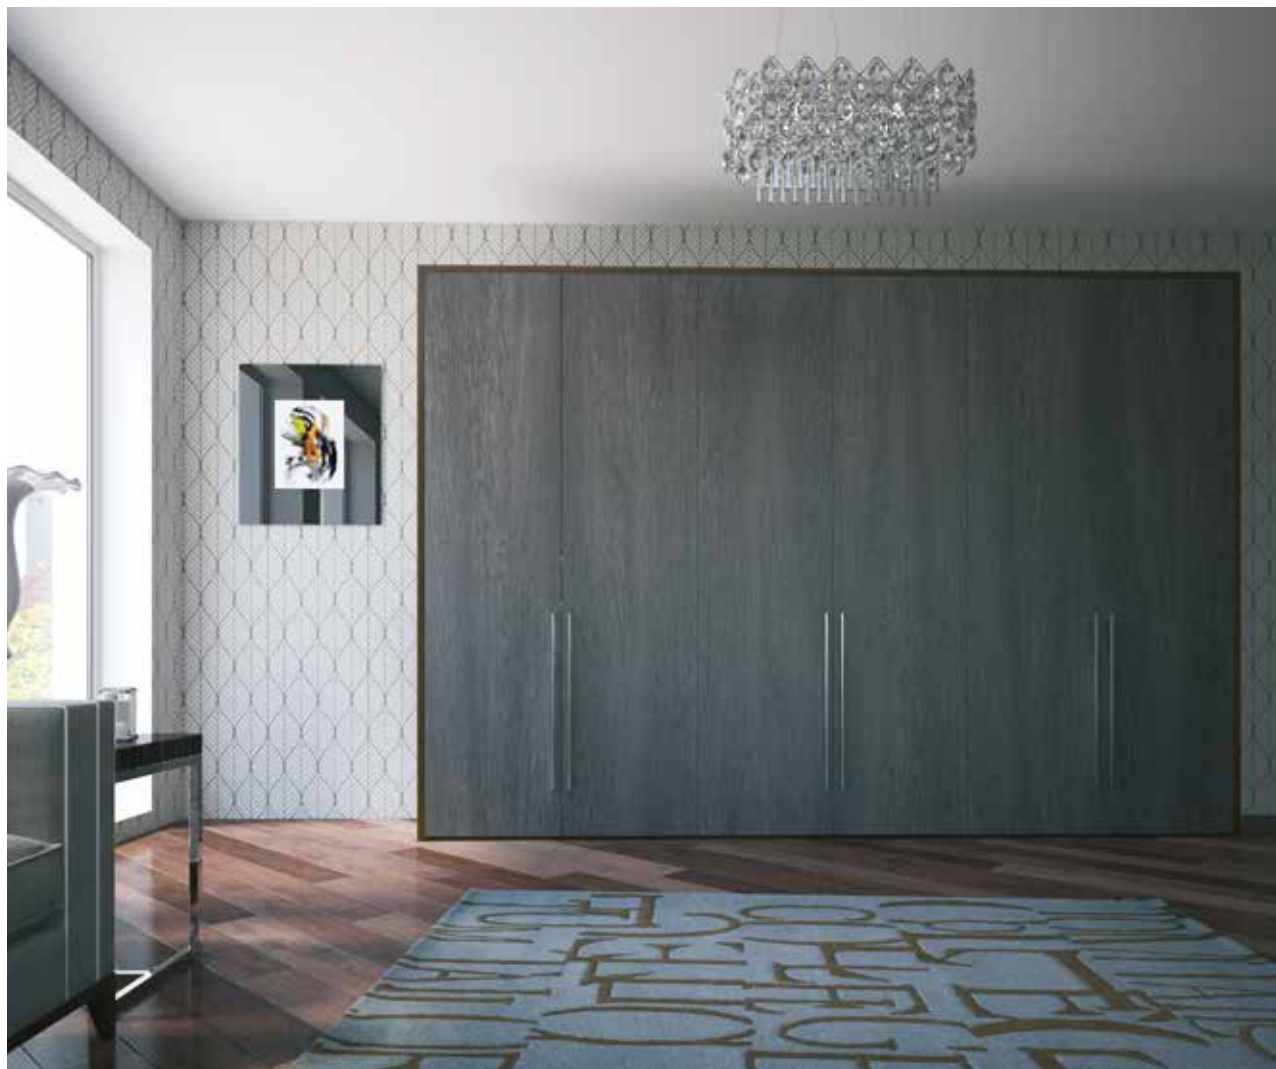

Габариты (ШxВxГ):
3664x2332x600

Корпус:
ЛДСП «Орех noche-эко»

Ручка:
HDL04 «Хром рефлект»

Створки:
Alvic «Sincron Muratti 003-URB»